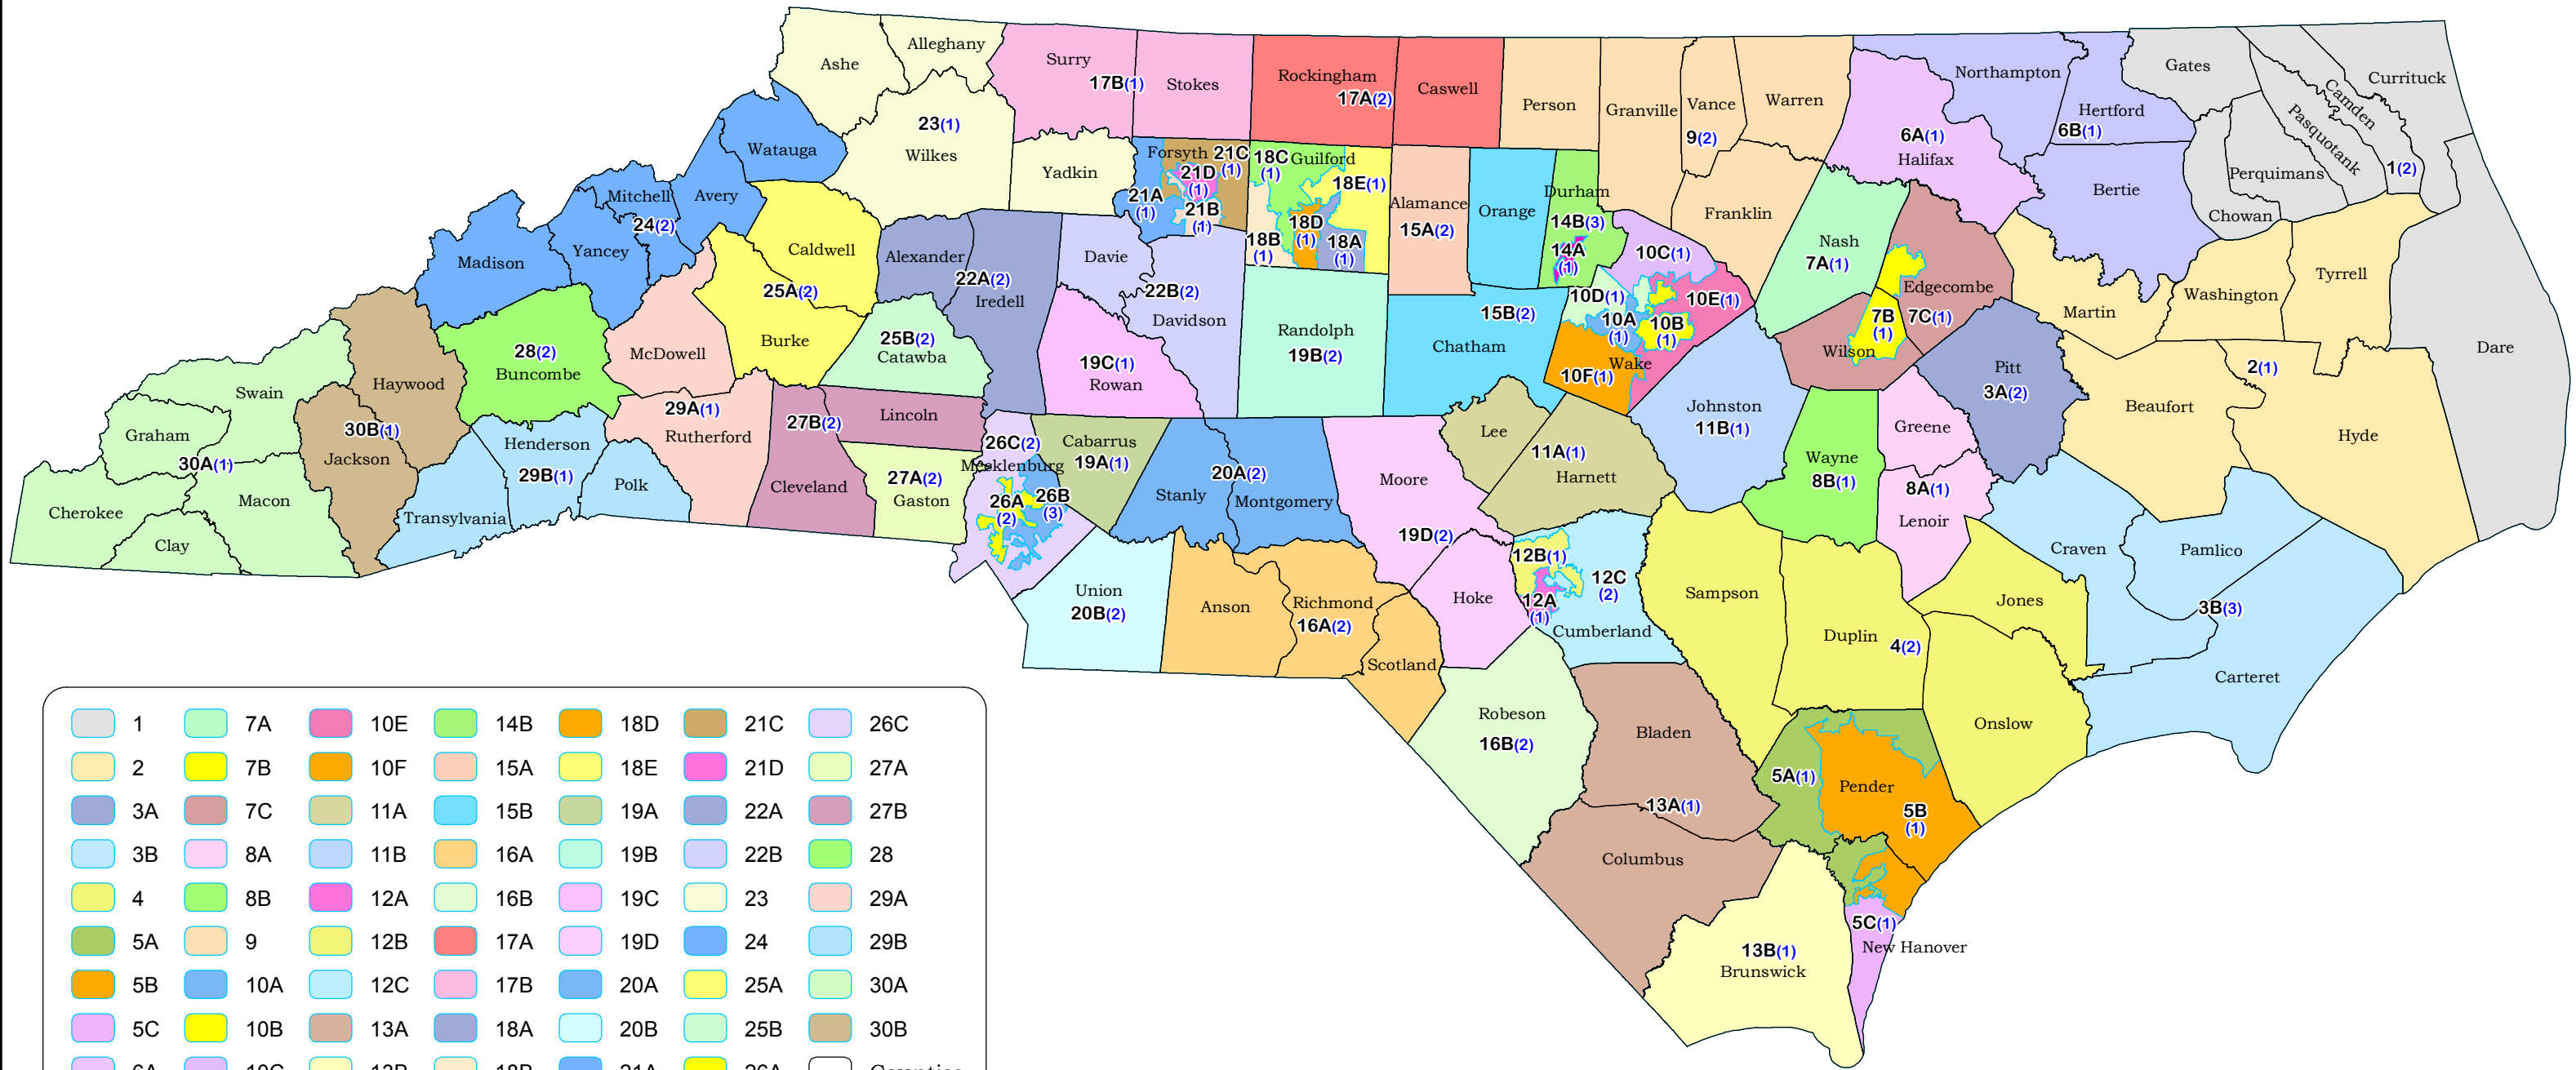

North Carolina Superior Court Districts

1	7A	10E	14B	18D	21C	26C
2	7B	10F	15A	18E	21D	27A
3A	7C	11A	15B	19A	22A	27B
3B	8A	11B	16A	19B	22B	28
4	8B	12A	16B	19C	23	29A
5A	9	12B	17A	19D	24	29B
5B	10A	12C	17B	20A	25A	30A
5C	10B	13A	18A	20B	25B	30B
6A	10C	13B	18B	21A	26A	Counties
6B	10D	14A	18C	21B	26B	

Number of Judges is shown in parentheses